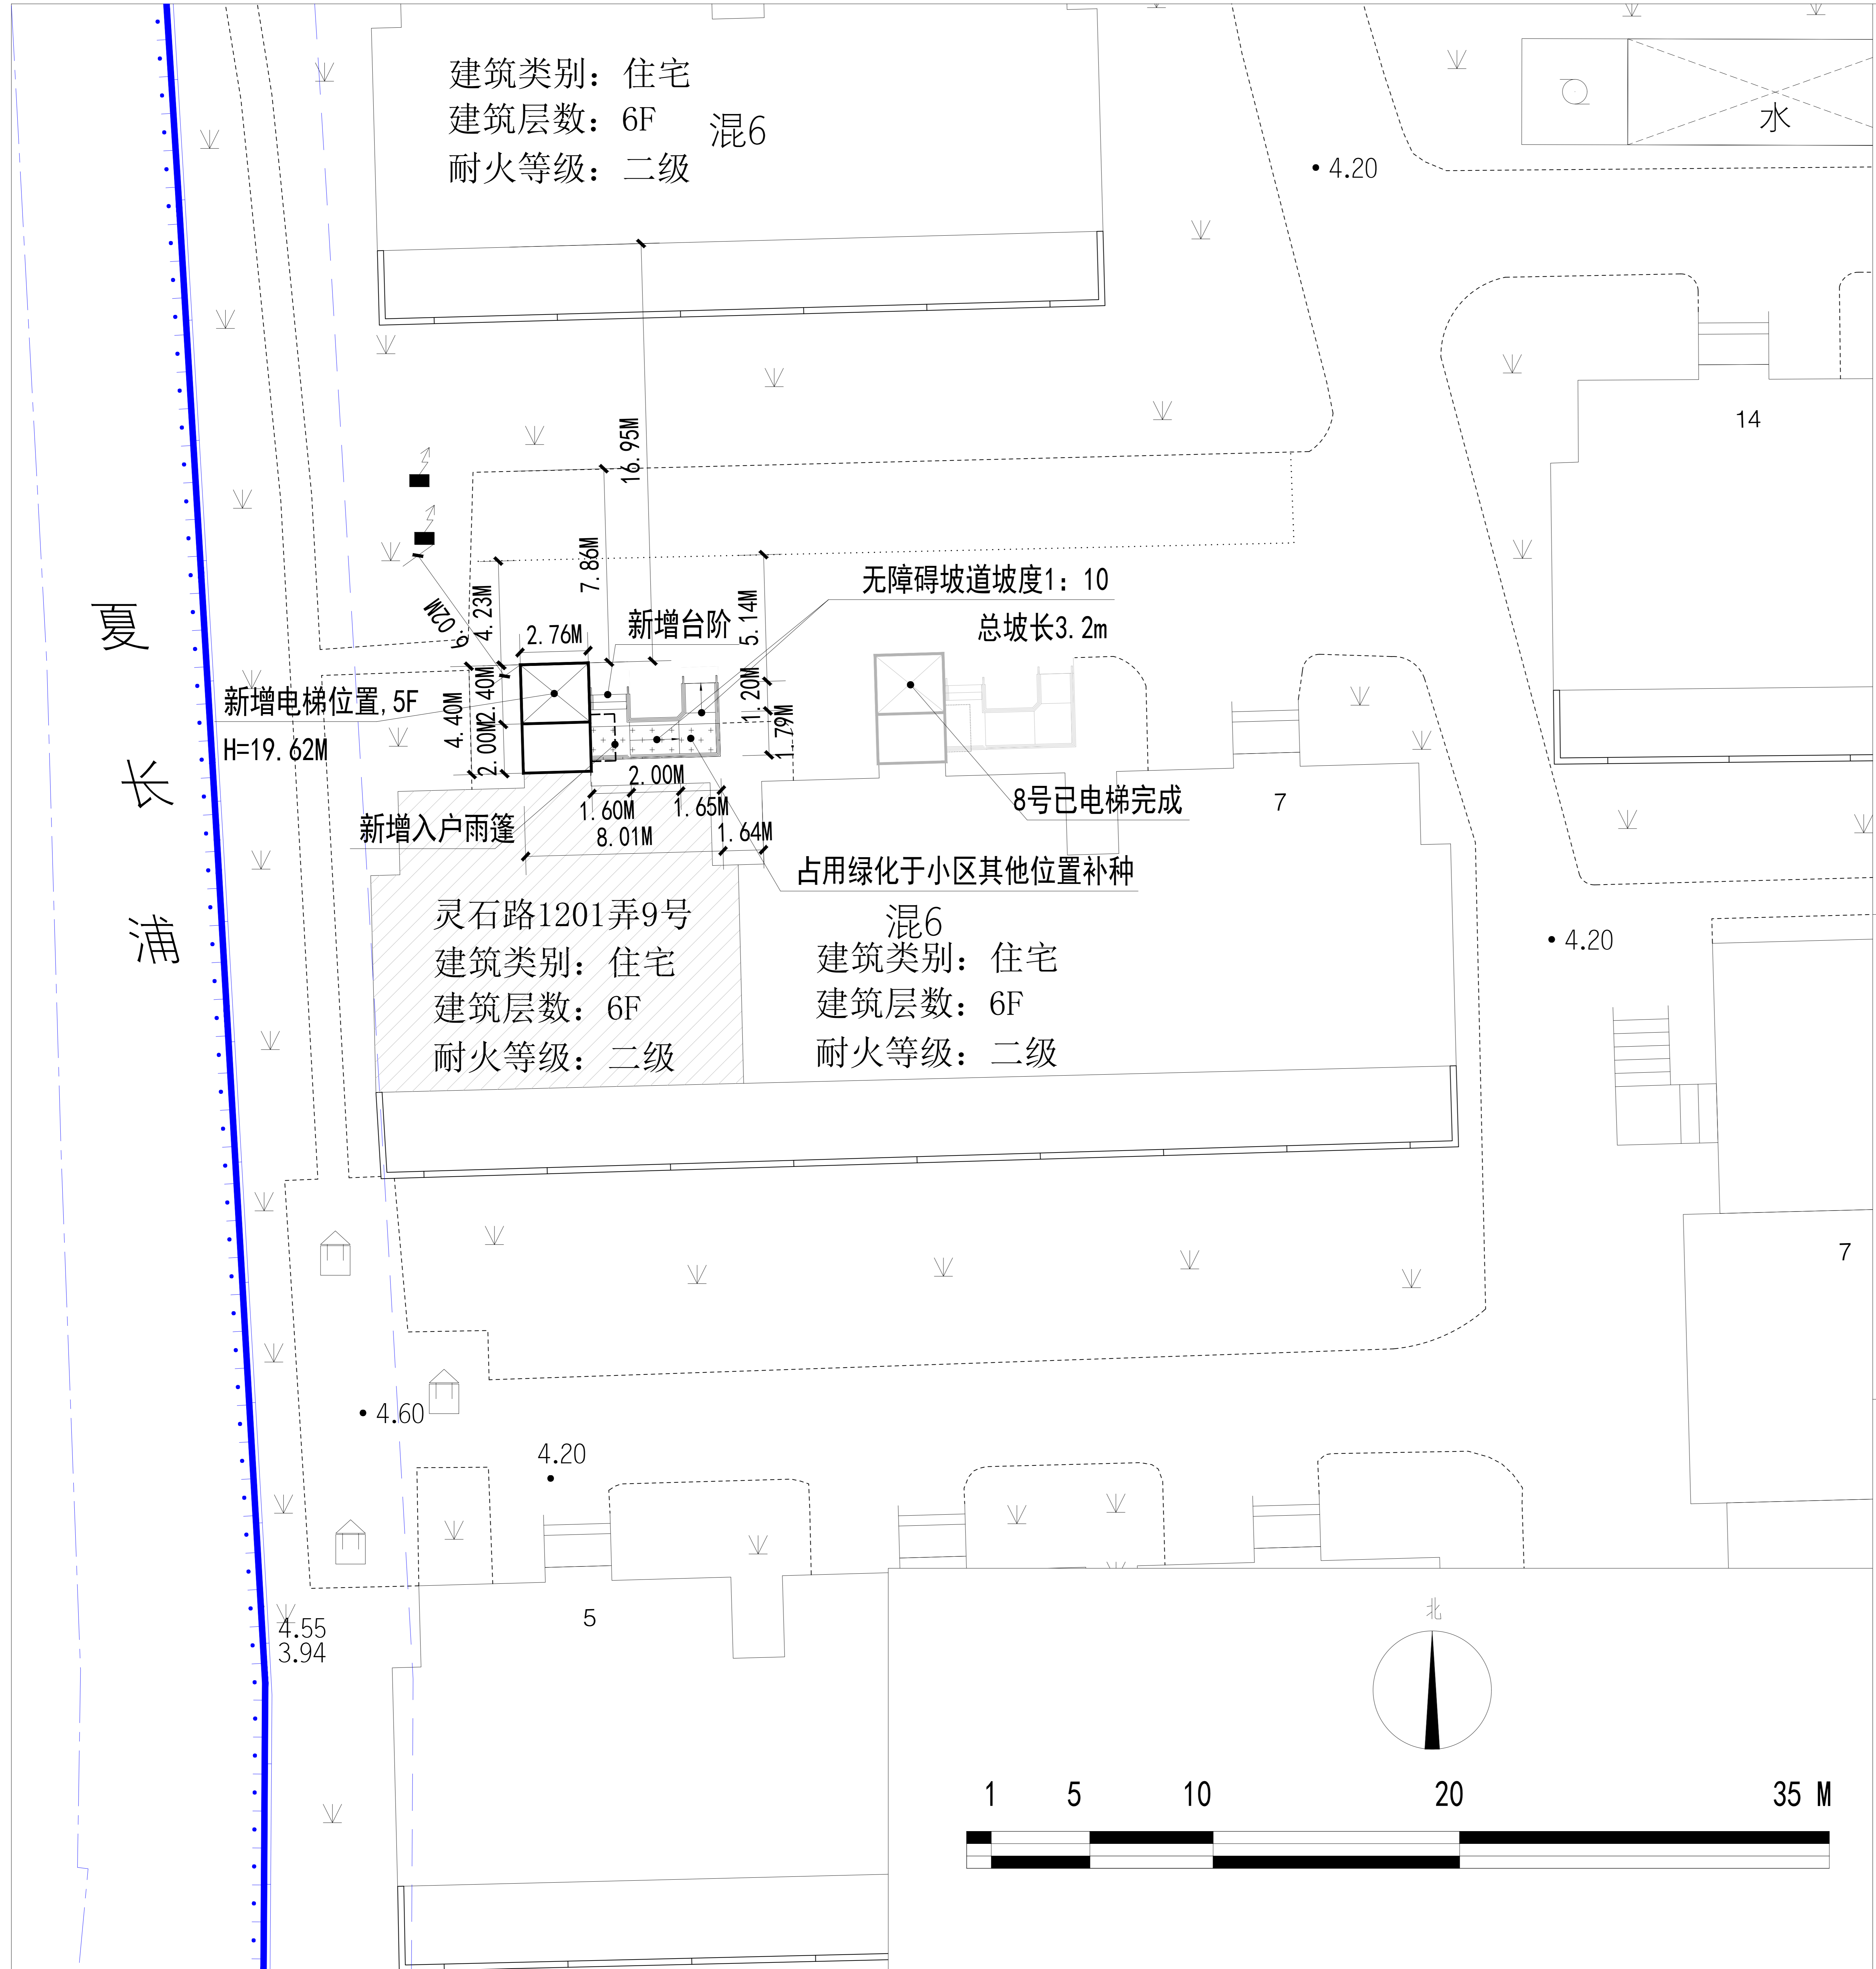

既有多层住宅加装电梯 规划方案公示及公告

建设单位名称:上海市静安区龙潭小区业主委员会(第三届)
建设项目名称:静安区灵石路1201弄9号既有多层住宅加装电梯项目
建设项目地址:上海市静安区灵石路1201弄9号
建筑工程性质:既有多层住宅加装电梯

公示单位:上海市静安区规划和自然资源局
公示期限:2025年11月04日至2025年11月13日
反馈意见截止日至:2025年11月20日
电子邮箱:ghzyjxkk@jingan.gov.cn

图例:

-  加装电梯建筑
-  加装电梯位置
-  占用绿化区域
- H 电梯高度

上海市静安区规划和自然资源局
2025年11月03日